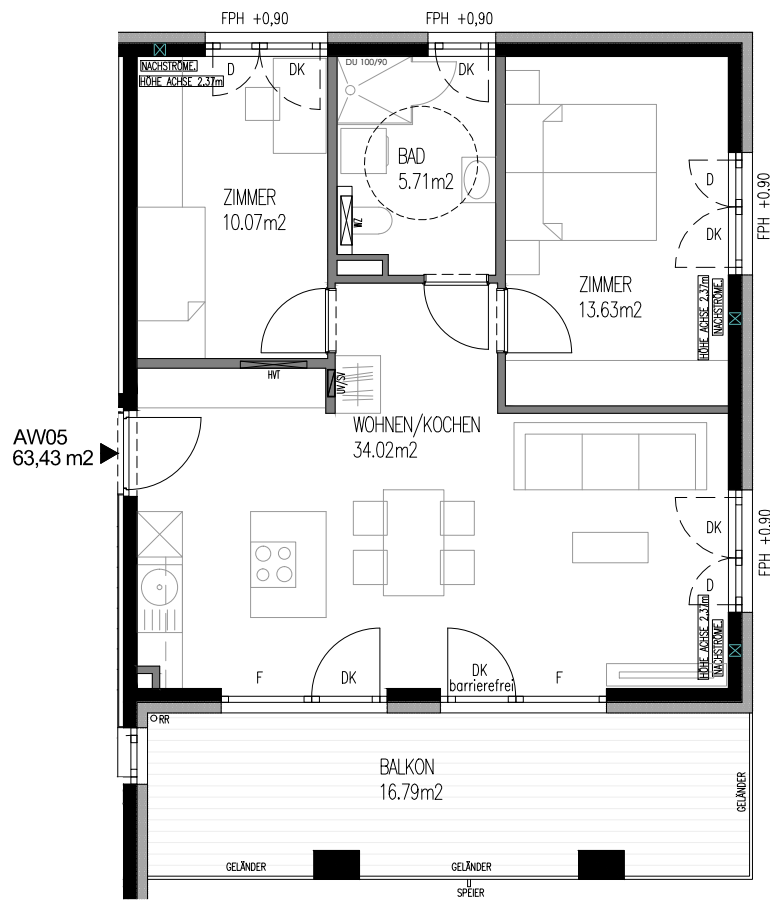

HAUS A 1.OBERGESCHOSS TOP AW05

1m 3m 5m
BEIM DRUCKEN KEIN ANPASSEN AN SEITENGRÖSSE

Wohnanlage DREH.PUNKT