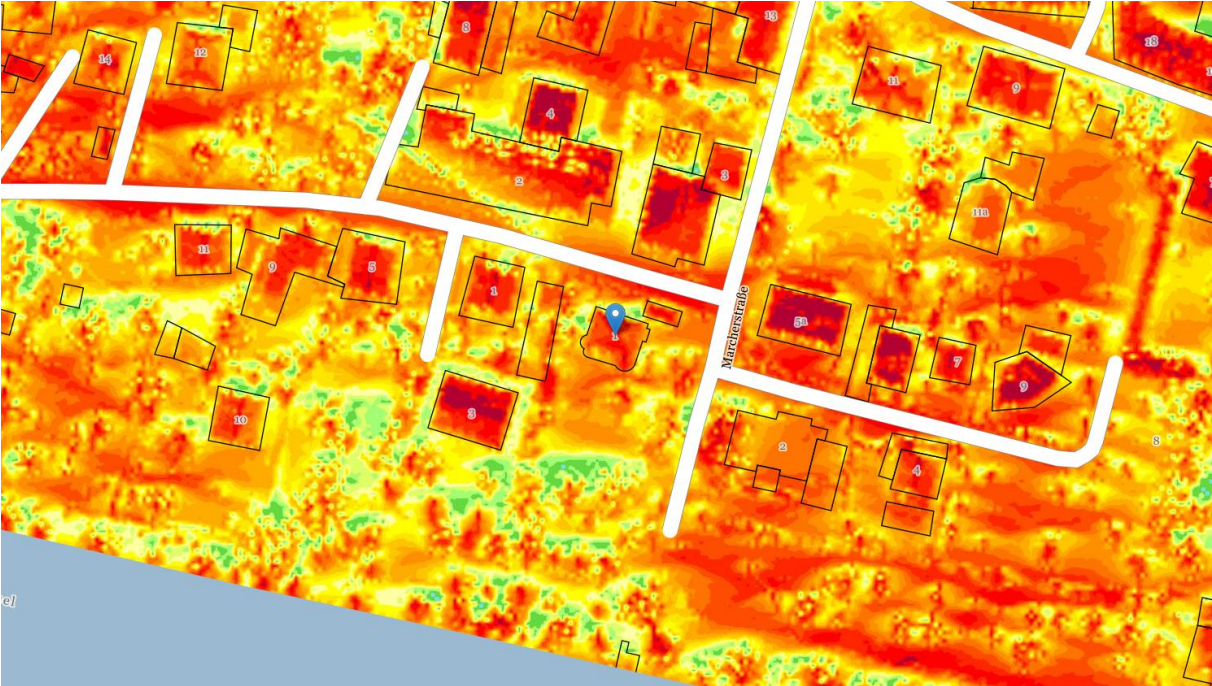

BV28 LIENZ II – Sonnenstunden

Solarstrahlung Jahr

Sonnenscheindauer 21. Dez

BV28 LIENZ II – Sonnenstunden

Sonnenscheindauer 21. Jan

Sonnenscheindauer 21. Feb

BV28 LIENZ II – Sonnenstunden

Sonnenscheindauer 21. März

Sonnenscheindauer 21. Apr

BV28 LIENZ II – Sonnenstunden

Sonnenscheindauer 21. Mai

Sonnenscheindauer 21. Jun

BV28 LIENZ II – Sonnenstunden