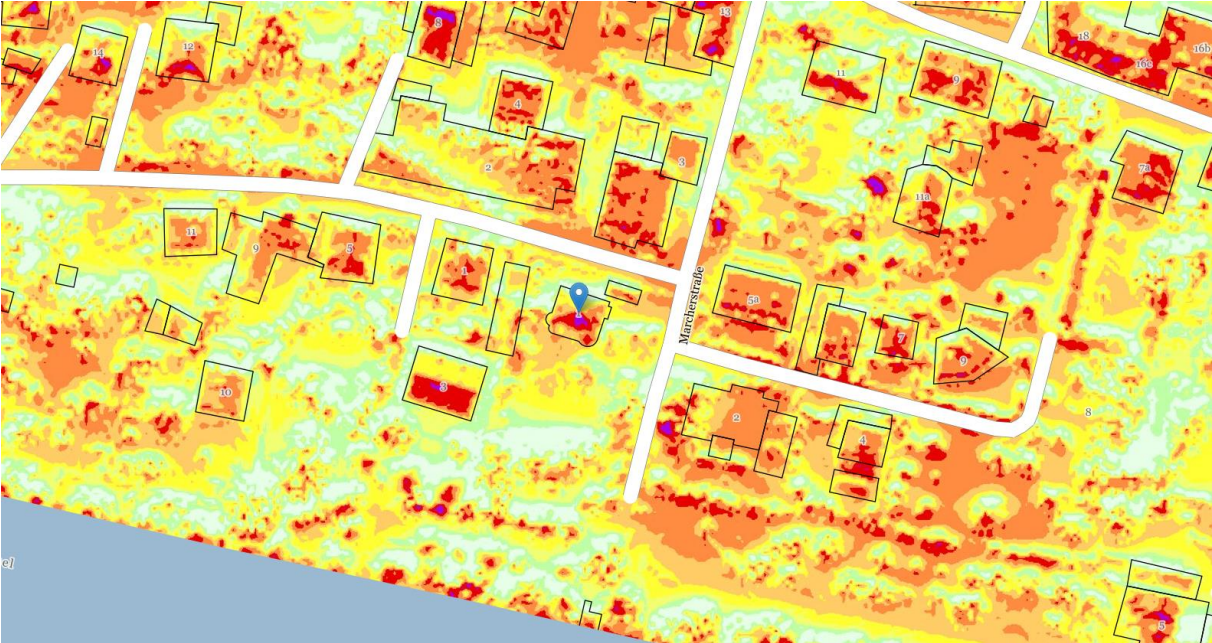

BV28 LIENZ II – Sonnenstunden

Solarstrahlung Jahr

Sonnenscheindauer 21. Dez

BV28 LIENZ II – Sonnenstunden

Sonnenscheindauer 21. Jan

Sonnenscheindauer 21. Feb

BV28 LIENZ II – Sonnenstunden

Sonnenscheindauer 21. März

Sonnenscheindauer 21. Apr

BV28 LIENZ II – Sonnenstunden

Sonnenscheindauer 21. Mai

Sonnenscheindauer 21. Jun

BV28 LIENZ II – Sonnenstunden