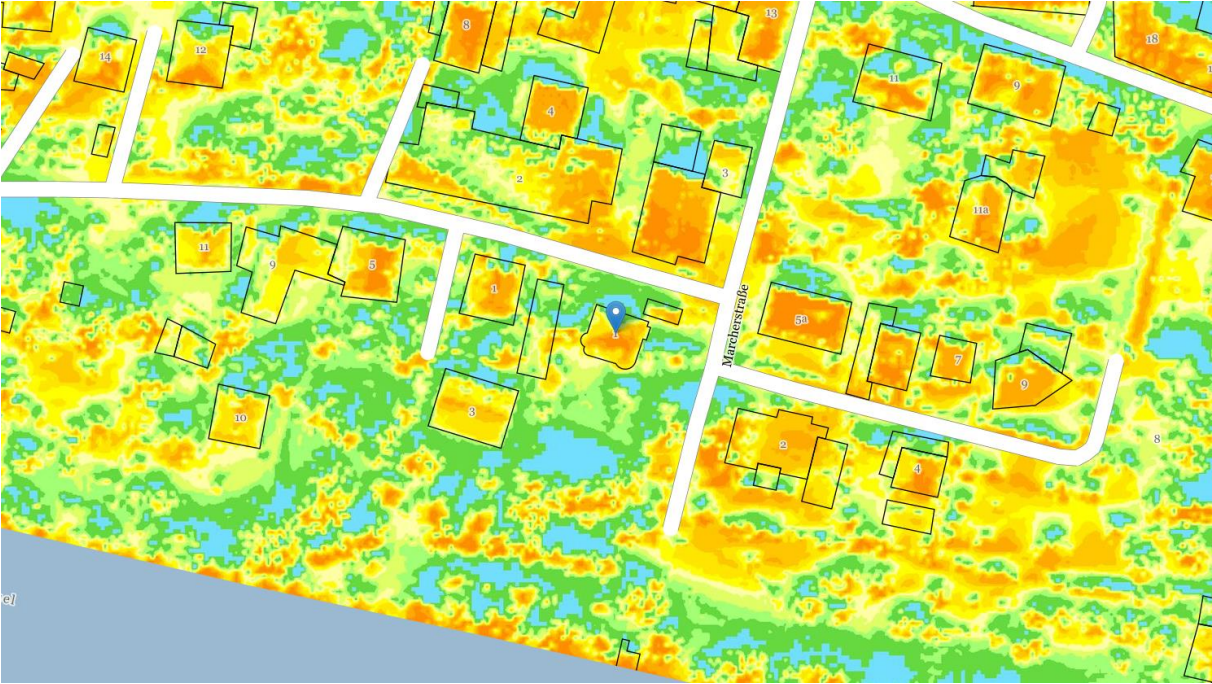

BV28 LIENZ II – Sonnenstunden

Solarstrahlung Jahr

Sonnenscheindauer 21. Dez

BV28 LIENZ II – Sonnenstunden

Sonnenscheindauer 21. Jan

Sonnenscheindauer 21. Feb

BV28 LIENZ II – Sonnenstunden

Sonnenscheindauer 21. März

Sonnenscheindauer 21. Apr

BV28 LIENZ II – Sonnenstunden

Sonnenscheindauer 21. Mai

Sonnenscheindauer 21. Jun

BV28 LIENZ II – Sonnenstunden