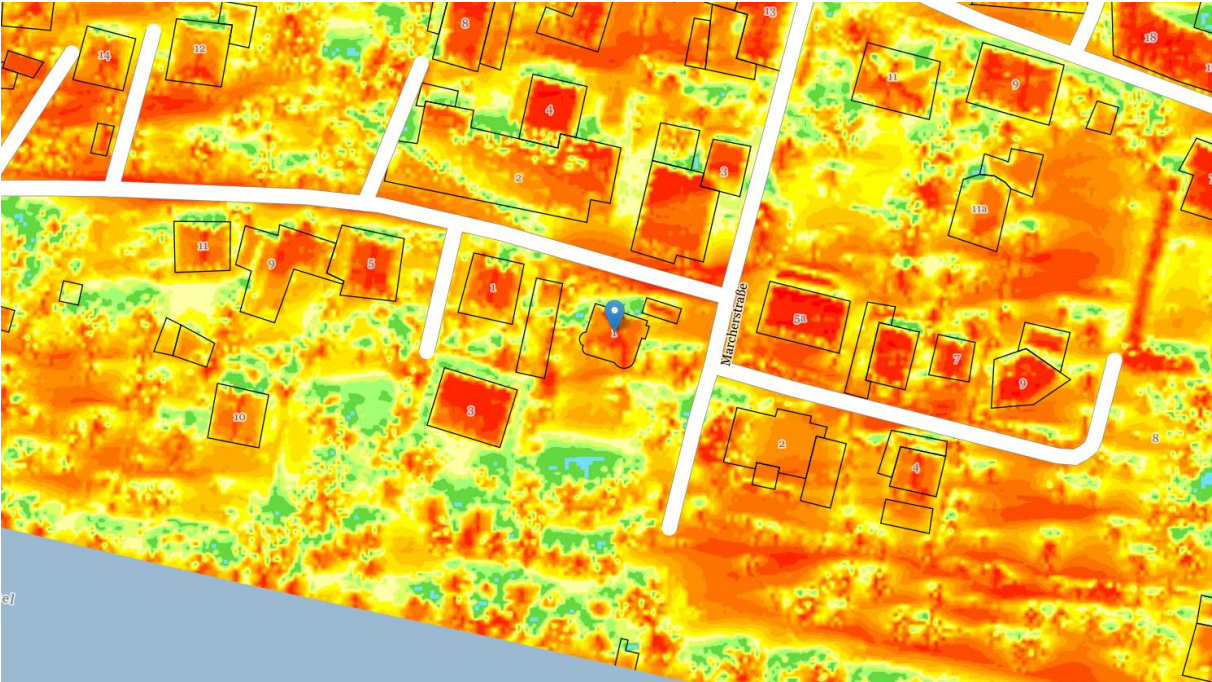

BV28 LIENZ II – Sonnenstunden

Solarstrahlung Jahr

Sonnenscheindauer 21. Dez

BV28 LIENZ II – Sonnenstunden

Sonnenscheindauer 21. Jan

Sonnenscheindauer 21. Feb

BV28 LIENZ II – Sonnenstunden

Sonnenscheindauer 21. März

Sonnenscheindauer 21. Apr

BV28 LIENZ II – Sonnenstunden

Sonnenscheindauer 21. Mai

Sonnenscheindauer 21. Jun

BV28 LIENZ II – Sonnenstunden