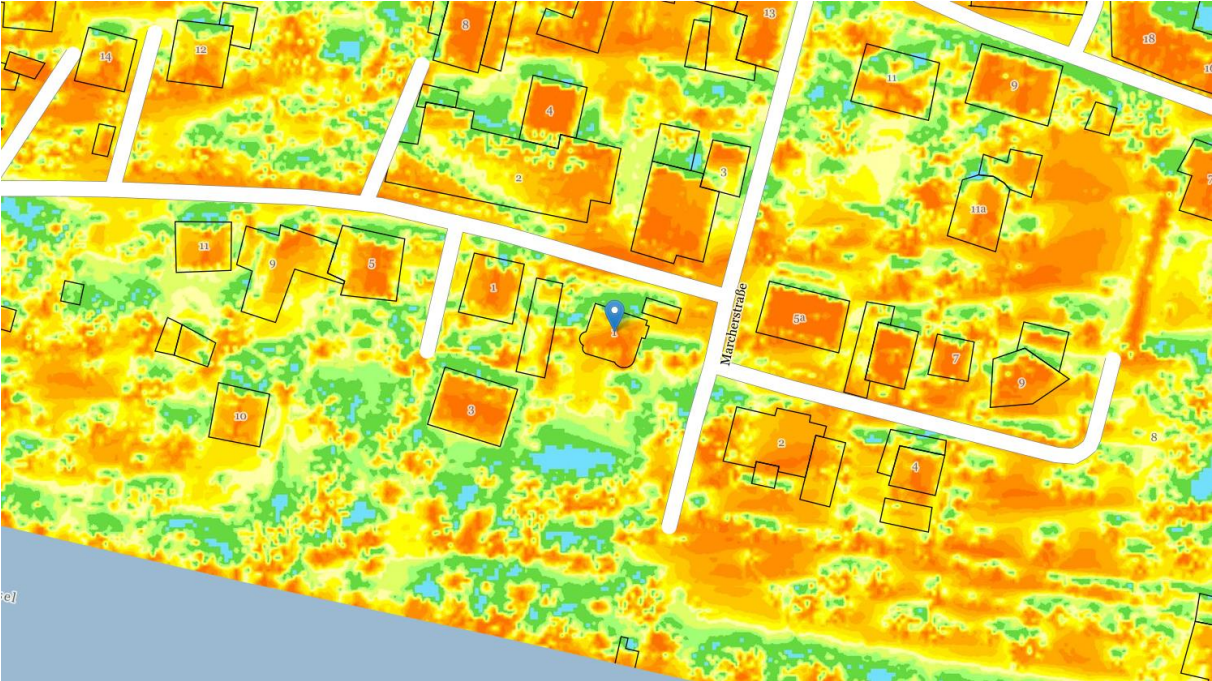

BV28 LIENZ II – Sonnenstunden

Solarstrahlung Jahr

Sonnenscheindauer 21. Dez

BV28 LIENZ II – Sonnenstunden

Sonnenscheindauer 21. Jan

Sonnenscheindauer 21. Feb

BV28 LIENZ II – Sonnenstunden

Sonnenscheindauer 21. März

Sonnenscheindauer 21. Apr

BV28 LIENZ II – Sonnenstunden

Sonnenscheindauer 21. Mai

Sonnenscheindauer 21. Jun

BV28 LIENZ II – Sonnenstunden