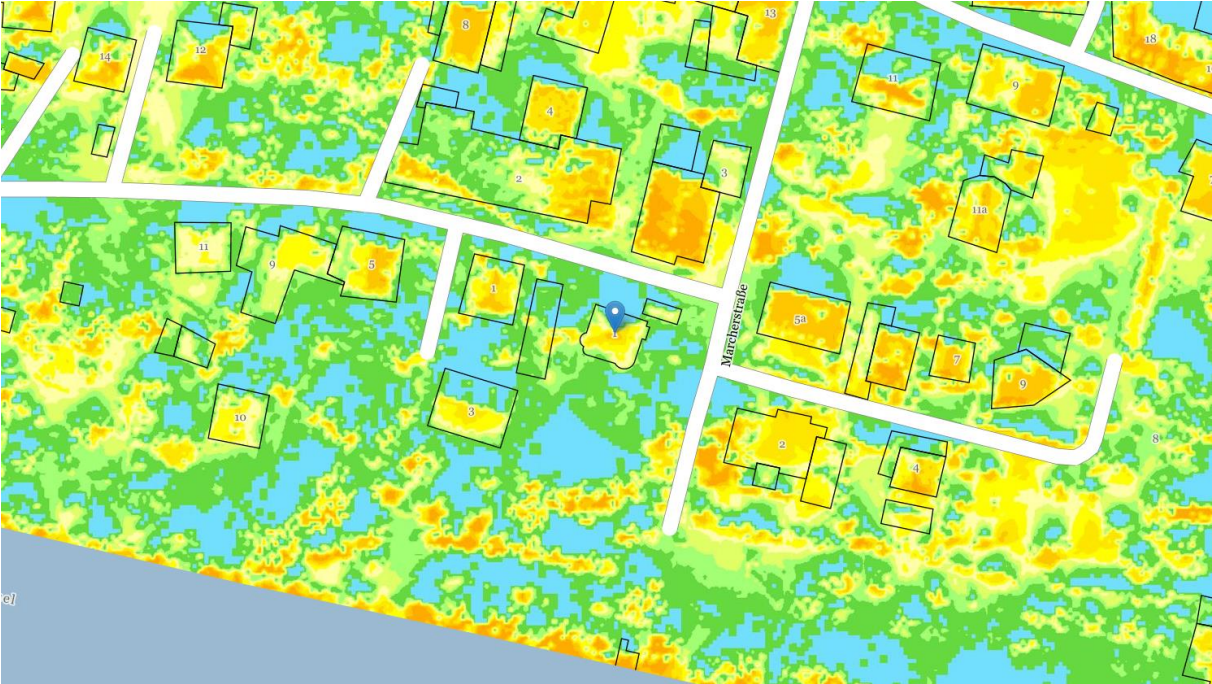

BV28 LIENZ II – Sonnenstunden

Solarstrahlung Jahr

Sonnenscheindauer 21. Dez

BV28 LIENZ II – Sonnenstunden

Sonnenscheindauer 21. Jan

Sonnenscheindauer 21. Feb

BV28 LIENZ II – Sonnenstunden

Sonnenscheindauer 21. März

Sonnenscheindauer 21. Apr

BV28 LIENZ II – Sonnenstunden

Sonnenscheindauer 21. Mai

Sonnenscheindauer 21. Jun

BV28 LIENZ II – Sonnenstunden