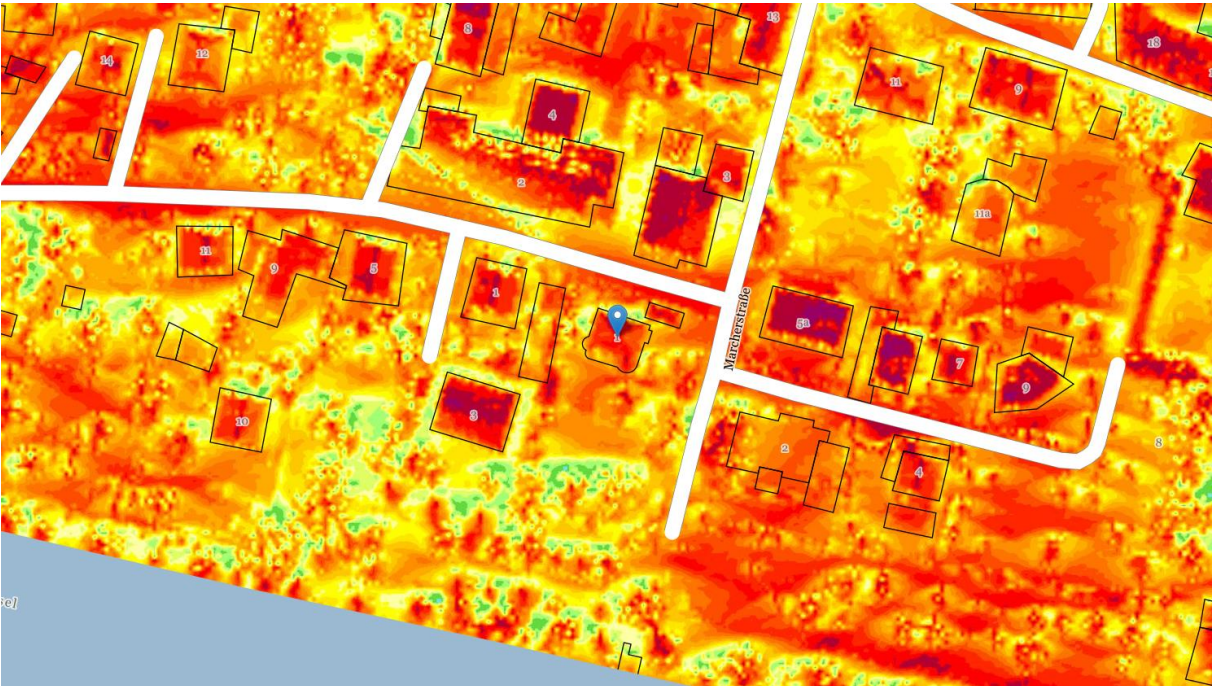

BV28 LIENZ II – Sonnenstunden

Solarstrahlung Jahr

Sonnenscheindauer 21. Dez

BV28 LIENZ II – Sonnenstunden

Sonnenscheindauer 21. Jan

Sonnenscheindauer 21. Feb

BV28 LIENZ II – Sonnenstunden

Sonnenscheindauer 21. März

Sonnenscheindauer 21. Apr

BV28 LIENZ II – Sonnenstunden

Sonnenscheindauer 21. Mai

Sonnenscheindauer 21. Jun

BV28 LIENZ II – Sonnenstunden