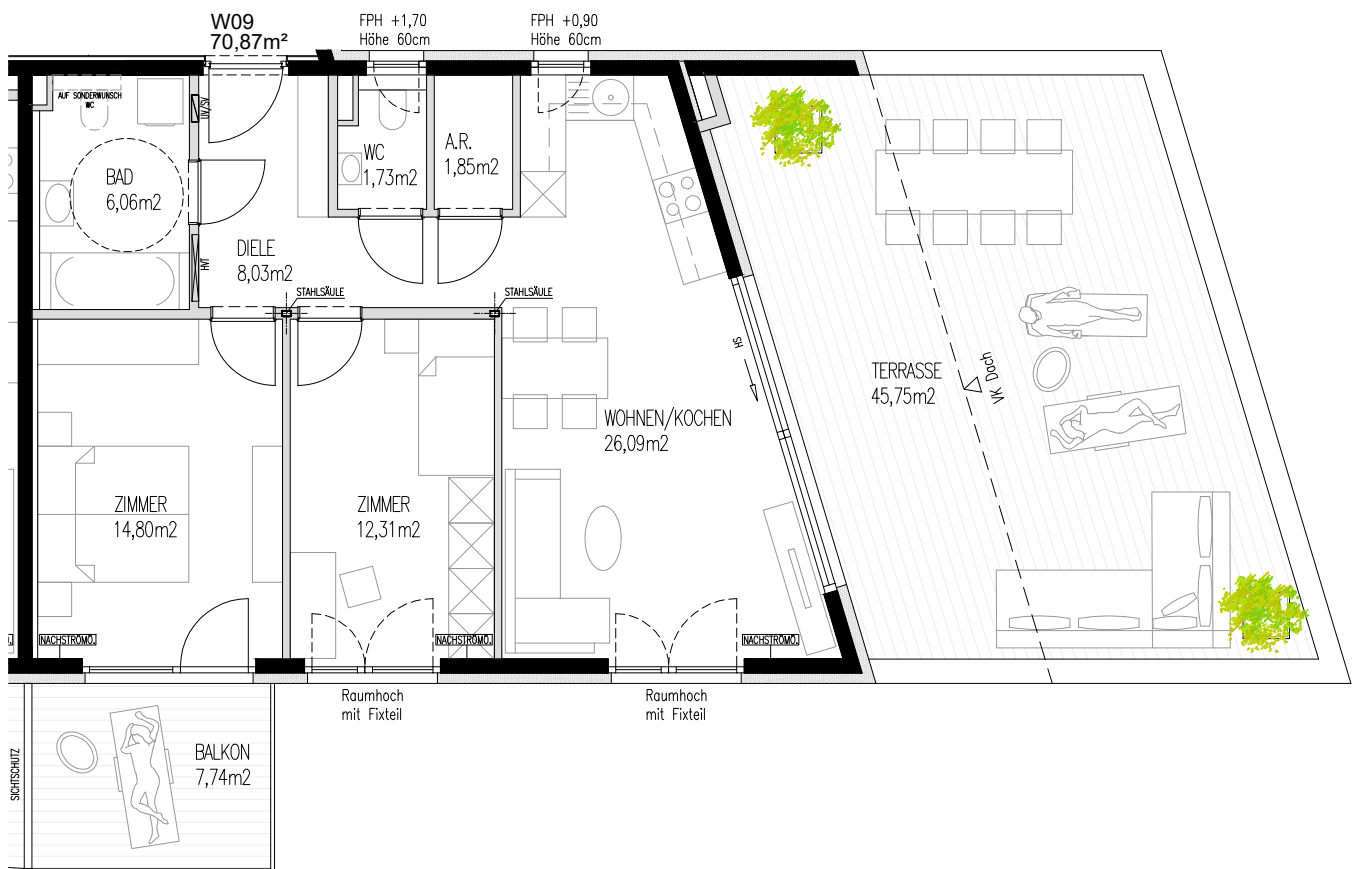

2.OBERGESCHOSS
TOP W09

1m 3m 5m
BEIM DRÜCKEN KEIN ANPASSEN AN SEITENGRÖSSE