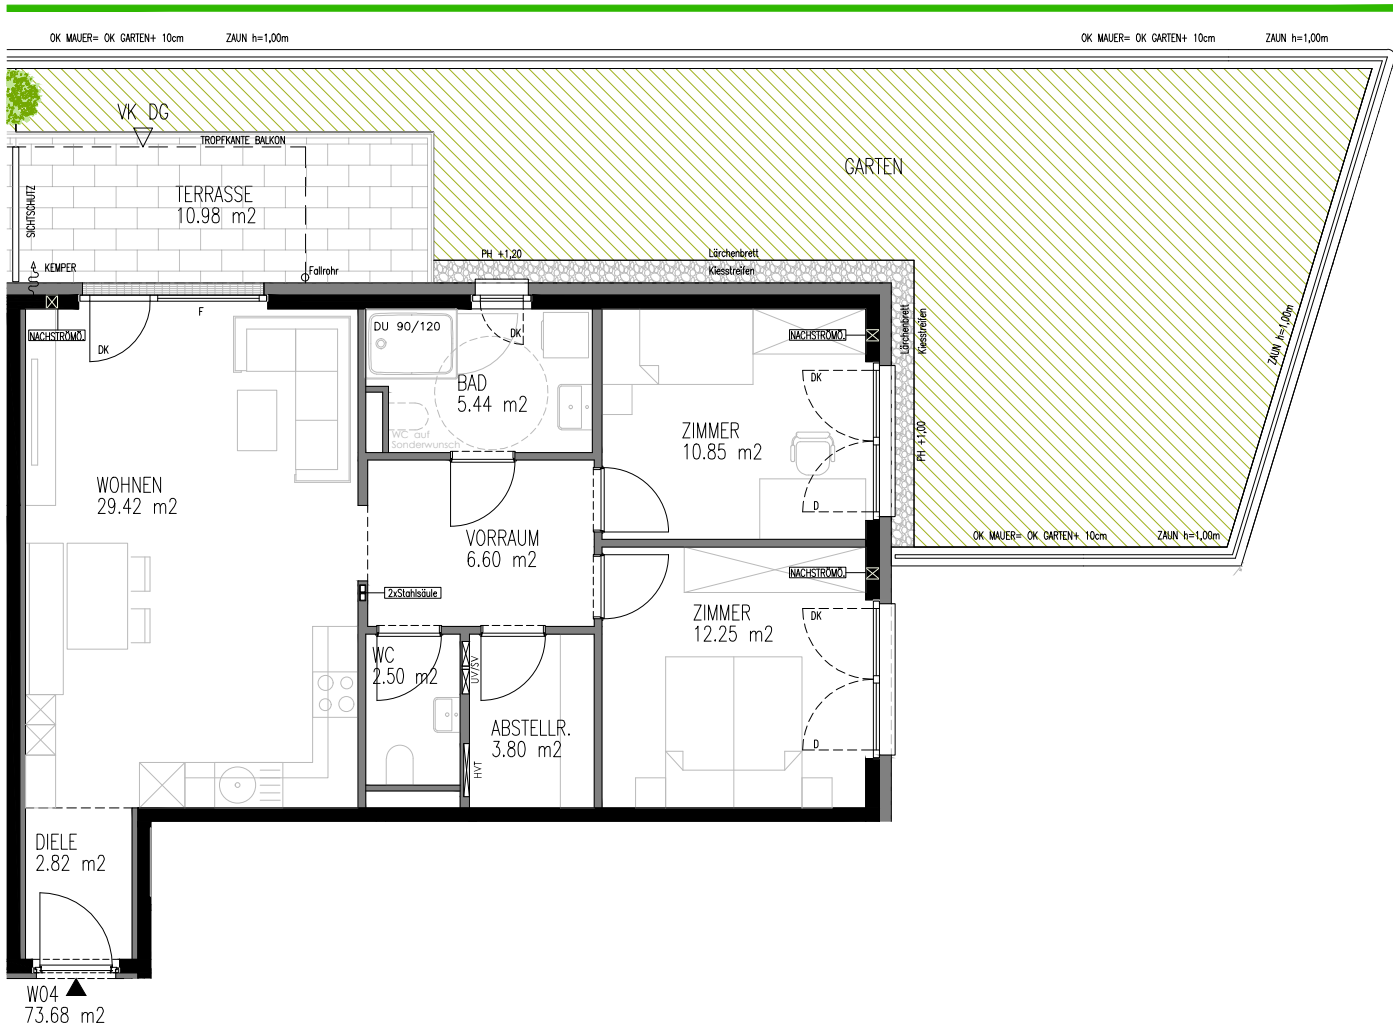

OBERGESCHOSS Top W04

- D= DREHFLÜGEL
- DK= DREHKIPPFLÜGEL
- F= FIXVERGLASUNG

BEIM DRUCKEN KEIN ANPASSEN AN SEITENGRÖSSE