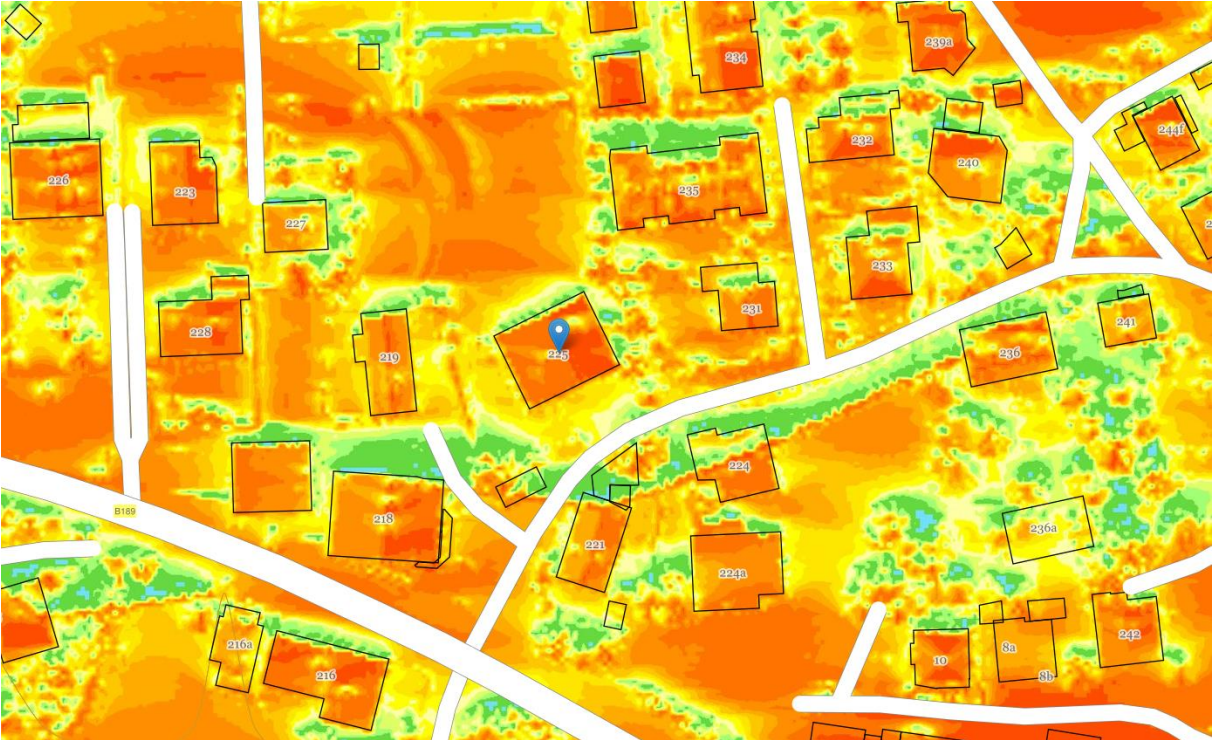

**BV20 Obsteig – Sonnenstunden**

Solarstrahlung Jahr

Sonnenscheindauer 21. Dez

**BV20 Obsteig – Sonnenstunden**

Sonnenscheindauer 21. Jan

Sonnenscheindauer 21. Feb

**BV20 Obsteig – Sonnenstunden**

Sonnenscheindauer 21. März

Sonnenscheindauer 21. Apr

**BV20 Obsteig – Sonnenstunden**

Sonnenscheindauer 21. Mai

Sonnenscheindauer 21. Jun

## BV20 Obsteig – Sonnenstunden

### Sonnenscheindauer pro Tag

	0h		> 7h bis 8h
	> 0h bis 1h		> 8h bis 9h
	> 1h bis 2h		> 9h bis 10h
	> 2h bis 3h		> 10h bis 11h
	> 3h bis 4h		> 11h bis 12h
	> 4h bis 5h		> 12h bis 13h
	> 5h bis 6h		> 13h bis 14h
	> 6h bis 7h		> 14h bis 15h
			> 15h