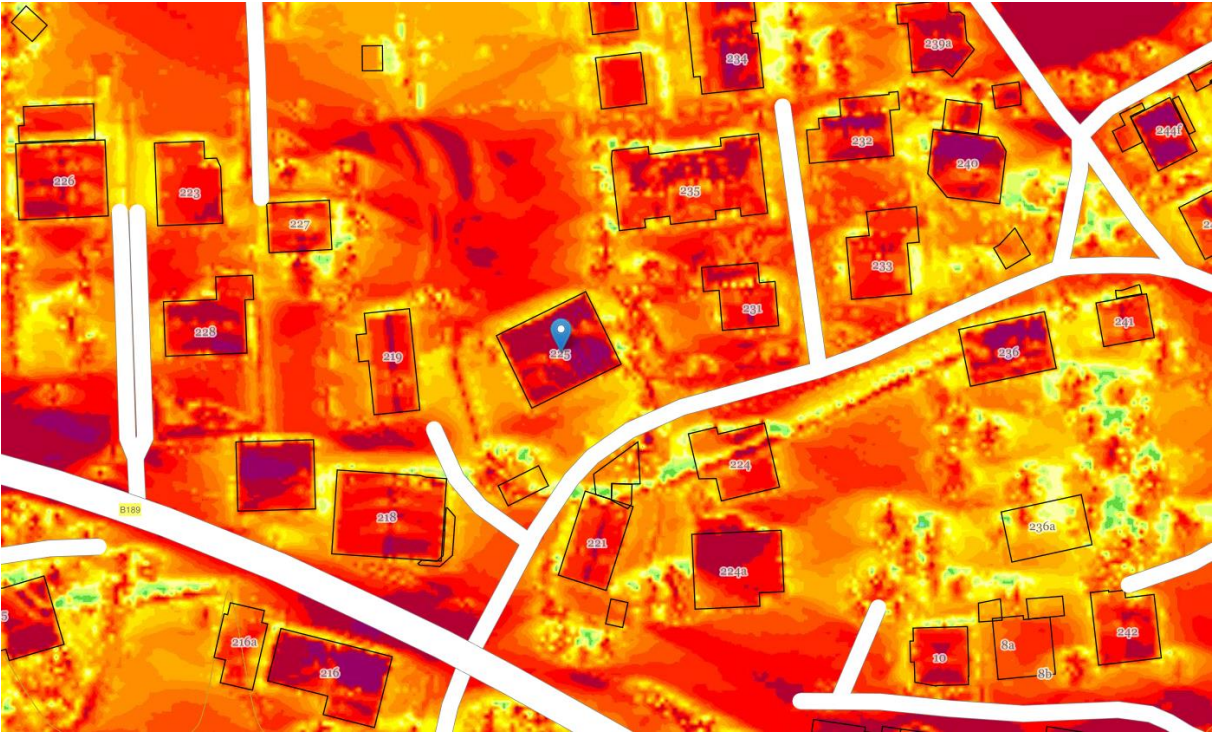

**BV20 Obsteig – Sonnenstunden**

Solarstrahlung Jahr

Sonnenscheindauer 21. Dez

**BV20 Obsteig – Sonnenstunden**

Sonnenscheindauer 21. Jan

Sonnenscheindauer 21. Feb

**BV20 Obsteig – Sonnenstunden**

Sonnenscheindauer 21. März

Sonnenscheindauer 21. Apr

**BV20 Obsteig – Sonnenstunden**

Sonnenscheindauer 21. Mai

Sonnenscheindauer 21. Jun

## BV20 Obsteig – Sonnenstunden

### Sonnenscheindauer pro Tag

	0h		> 7h bis 8h
	> 0h bis 1h		> 8h bis 9h
	> 1h bis 2h		> 9h bis 10h
	> 2h bis 3h		> 10h bis 11h
	> 3h bis 4h		> 11h bis 12h
	> 4h bis 5h		> 12h bis 13h
	> 5h bis 6h		> 13h bis 14h
	> 6h bis 7h		> 14h bis 15h
			> 15h