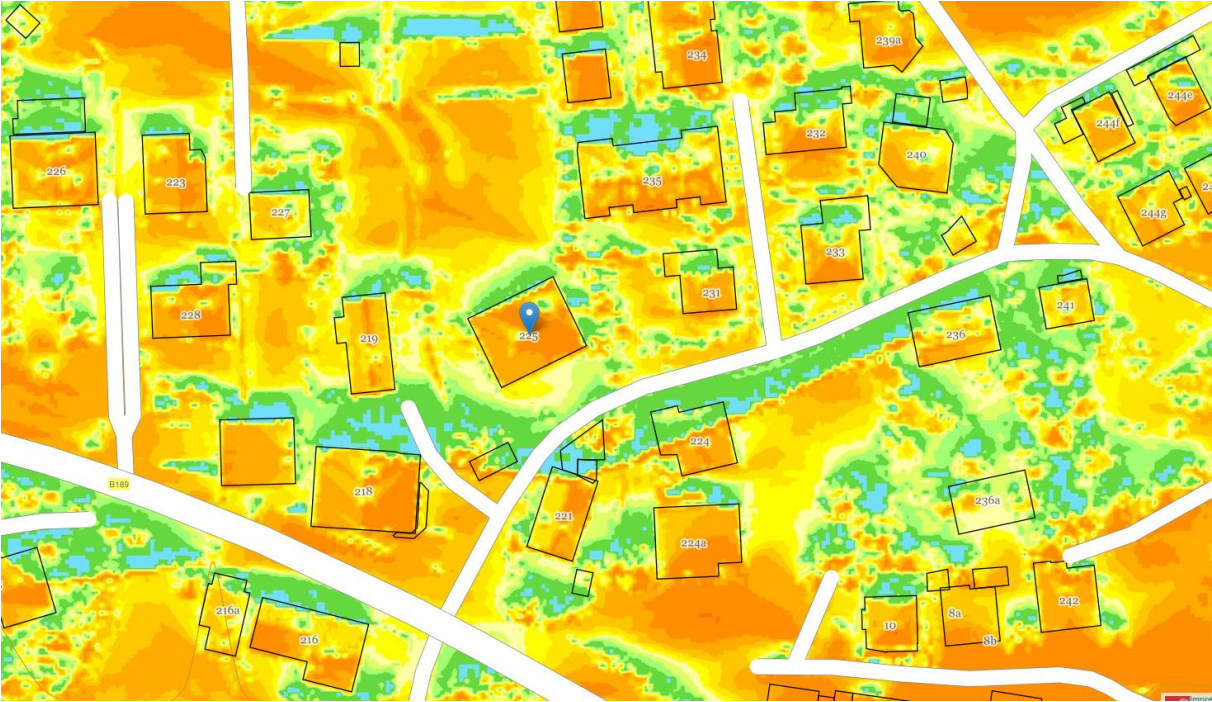

**BV20 Obsteig – Sonnenstunden**

Solarstrahlung Jahr

Sonnenscheindauer 21. Dez

**BV20 Obsteig – Sonnenstunden**

Sonnenscheindauer 21. Jan

Sonnenscheindauer 21. Feb

**BV20 Obsteig – Sonnenstunden**

Sonnenscheindauer 21. März

Sonnenscheindauer 21. Apr

**BV20 Obsteig – Sonnenstunden**

Sonnenscheindauer 21. Mai

Sonnenscheindauer 21. Jun

## BV20 Obsteig – Sonnenstunden

### Sonnenscheindauer pro Tag

	0h		> 7h bis 8h
	> 0h bis 1h		> 8h bis 9h
	> 1h bis 2h		> 9h bis 10h
	> 2h bis 3h		> 10h bis 11h
	> 3h bis 4h		> 11h bis 12h
	> 4h bis 5h		> 12h bis 13h
	> 5h bis 6h		> 13h bis 14h
	> 6h bis 7h		> 14h bis 15h
			> 15h