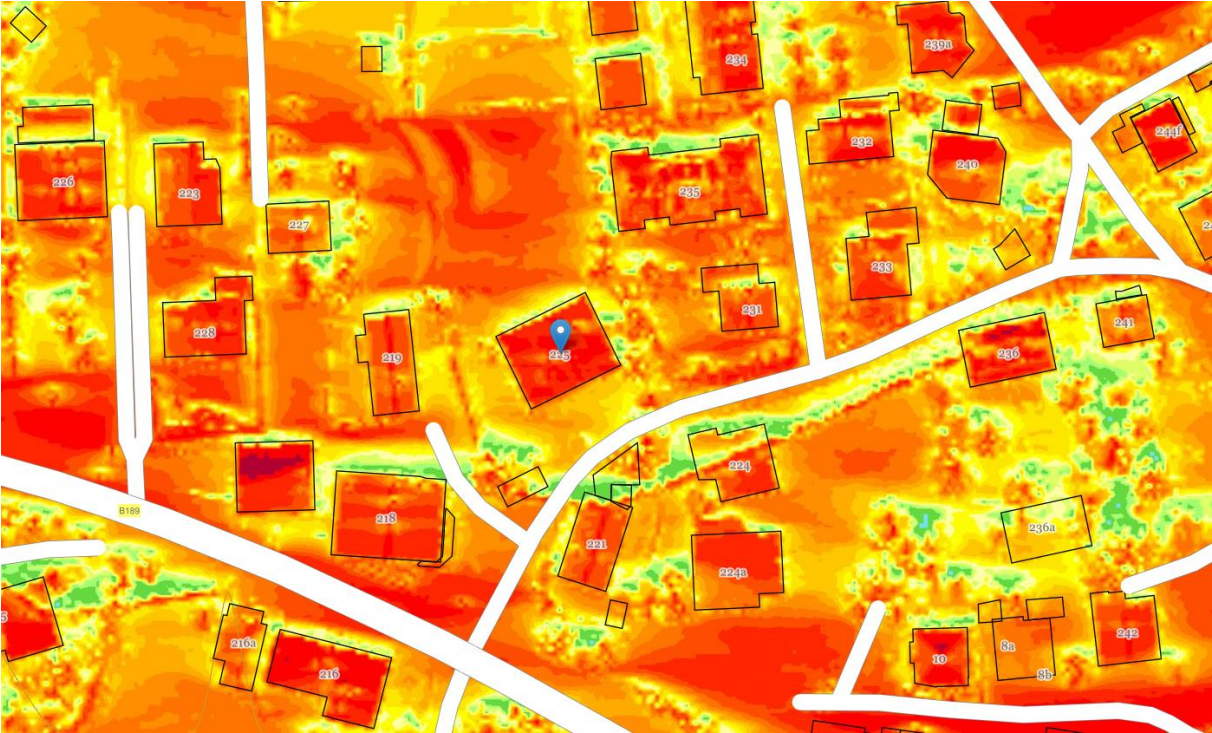

**BV20 Obsteig – Sonnenstunden**

Solarstrahlung Jahr

Sonnenscheindauer 21. Dez

**BV20 Obsteig – Sonnenstunden**

Sonnenscheindauer 21. Jan

Sonnenscheindauer 21. Feb

**BV20 Obsteig – Sonnenstunden**

Sonnenscheindauer 21. März

Sonnenscheindauer 21. Apr

**BV20 Obsteig – Sonnenstunden**

Sonnenscheindauer 21. Mai

Sonnenscheindauer 21. Jun

## BV20 Obsteig – Sonnenstunden

### Sonnenscheindauer pro Tag

	0h		> 7h bis 8h
	> 0h bis 1h		> 8h bis 9h
	> 1h bis 2h		> 9h bis 10h
	> 2h bis 3h		> 10h bis 11h
	> 3h bis 4h		> 11h bis 12h
	> 4h bis 5h		> 12h bis 13h
	> 5h bis 6h		> 13h bis 14h
	> 6h bis 7h		> 14h bis 15h
			> 15h