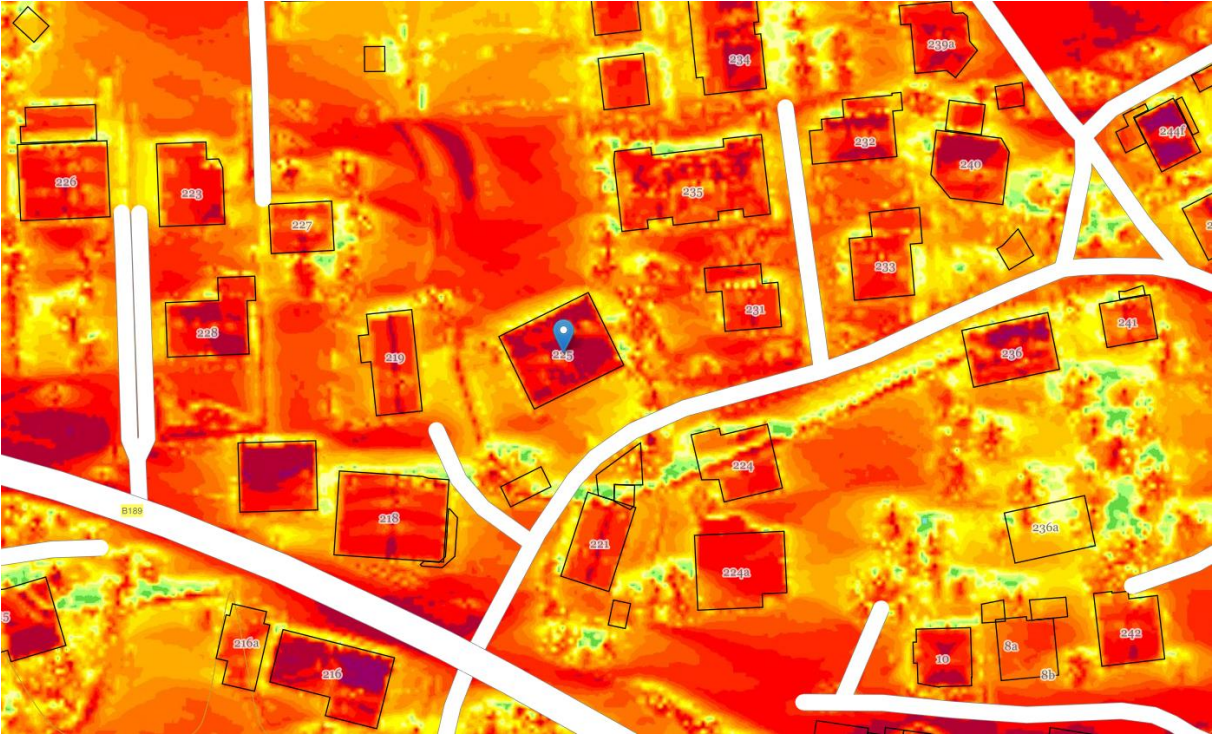

**BV20 Obsteig – Sonnenstunden**

Solarstrahlung Jahr

Sonnenscheindauer 21. Dez

**BV20 Obsteig – Sonnenstunden**

Sonnenscheindauer 21. Jan

Sonnenscheindauer 21. Feb

**BV20 Obsteig – Sonnenstunden**

Sonnenscheindauer 21. März

Sonnenscheindauer 21. Apr

**BV20 Obsteig – Sonnenstunden**

Sonnenscheindauer 21. Mai

Sonnenscheindauer 21. Jun

## BV20 Obsteig – Sonnenstunden

### Sonnenscheindauer pro Tag

	0h		> 7h bis 8h
	> 0h bis 1h		> 8h bis 9h
	> 1h bis 2h		> 9h bis 10h
	> 2h bis 3h		> 10h bis 11h
	> 3h bis 4h		> 11h bis 12h
	> 4h bis 5h		> 12h bis 13h
	> 5h bis 6h		> 13h bis 14h
	> 6h bis 7h		> 14h bis 15h
			> 15h