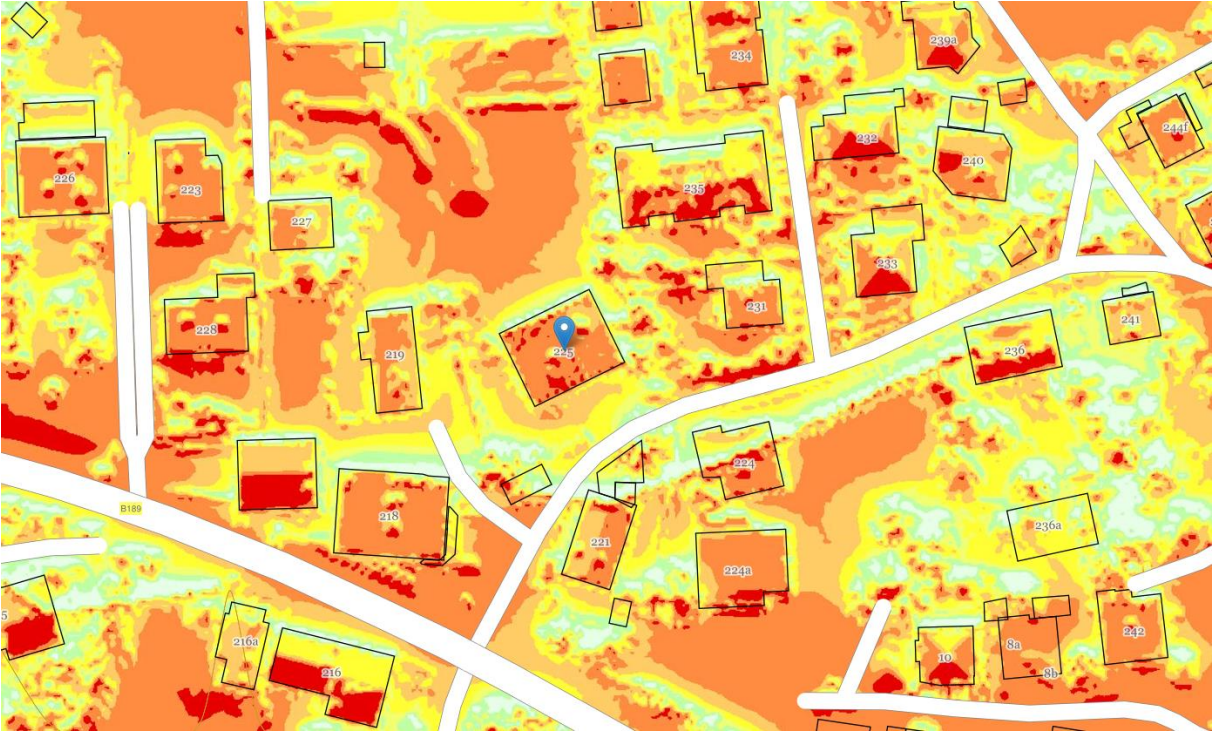

**BV20 Obsteig – Sonnenstunden**

Solarstrahlung Jahr

Sonnenscheindauer 21. Dez

**BV20 Obsteig – Sonnenstunden**

Sonnenscheindauer 21. Jan

Sonnenscheindauer 21. Feb

**BV20 Obsteig – Sonnenstunden**

Sonnenscheindauer 21. März

Sonnenscheindauer 21. Apr

**BV20 Obsteig – Sonnenstunden**

Sonnenscheindauer 21. Mai

Sonnenscheindauer 21. Jun

## BV20 Obsteig – Sonnenstunden

### Sonnenscheindauer pro Tag

	0h		> 7h bis 8h
	> 0h bis 1h		> 8h bis 9h
	> 1h bis 2h		> 9h bis 10h
	> 2h bis 3h		> 10h bis 11h
	> 3h bis 4h		> 11h bis 12h
	> 4h bis 5h		> 12h bis 13h
	> 5h bis 6h		> 13h bis 14h
	> 6h bis 7h		> 14h bis 15h
			> 15h