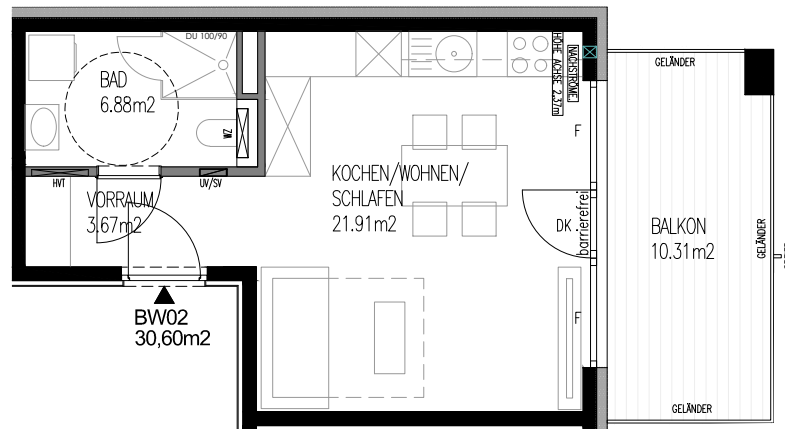

HAUS B
ERDGESCHOSS
TOP BW02

1m 3m 5m
BEIM DRUCKEN KEIN ANPASSEN AN SEITENGRÖSSE

Wohnanlage DREH.PUNKT